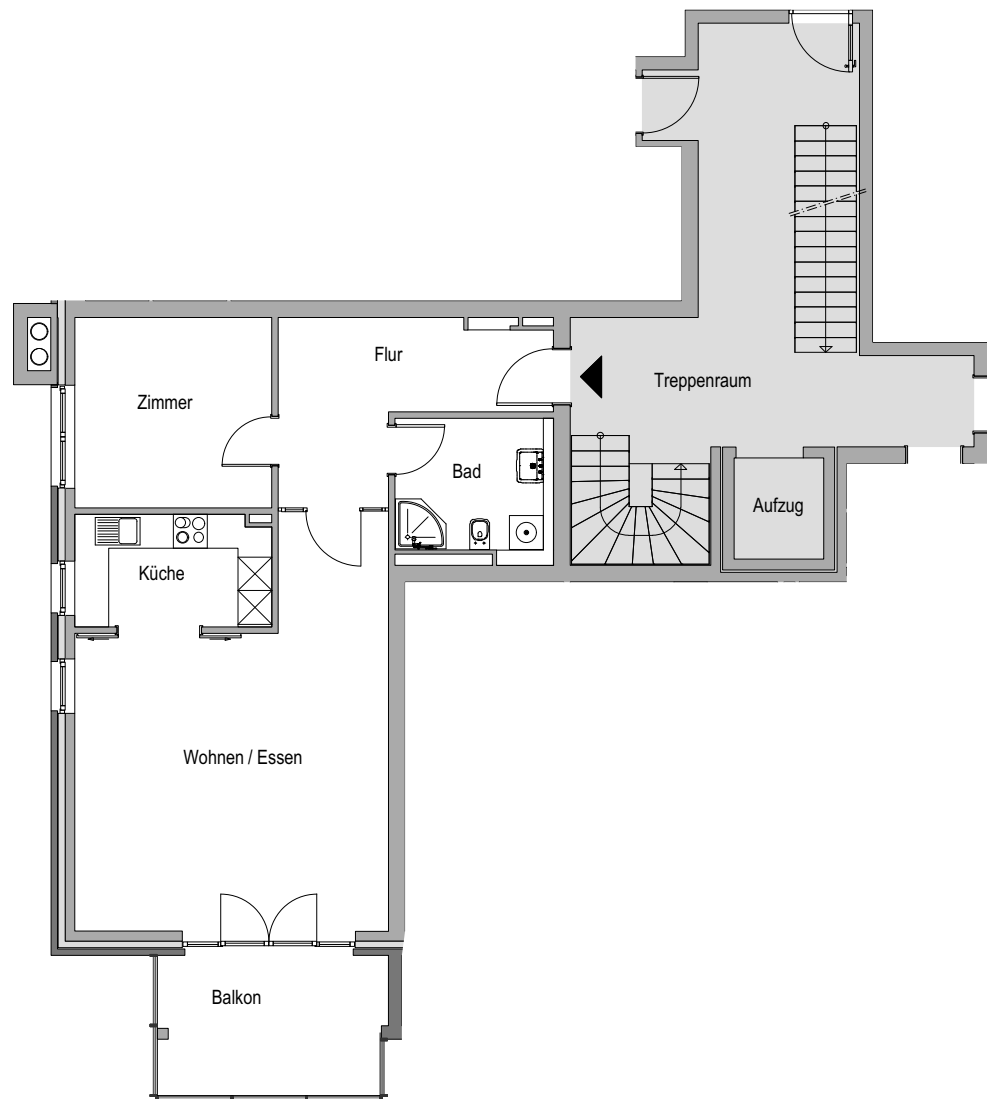

WOHNUNG 1 SOUTERRAIN

AUF EINEN BLICK

Wohnen / Essen	33,59 m ²
Zimmer	11,59 m ²
Küche	6,75 m ²
Flur	11,17 m ²
Bad	6,72 m ²
Balkon 1/2	5,00 m ²

Summe Wohnfläche **74,82 m²**