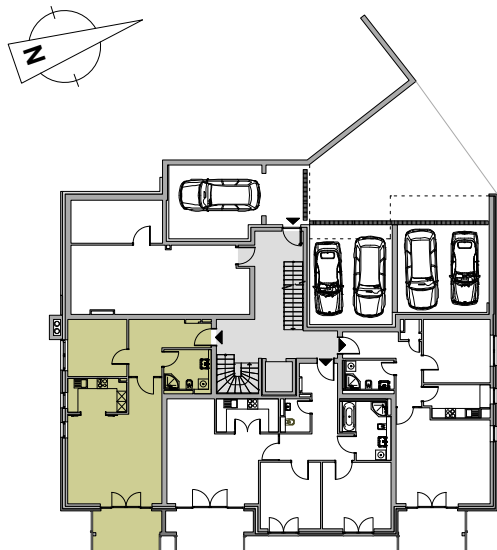

WOHNUNG 1 SOUTERRAIN

AUF EINEN BLICK

Wohnen / Essen	33,59 m ²
Zimmer	11,59 m ²
Küche	6,75 m ²
Flur	11,17 m ²
Bad	6,72 m ²
Balkon 1/2	5,00 m ²

Summe Wohnfläche **74,82 m²**