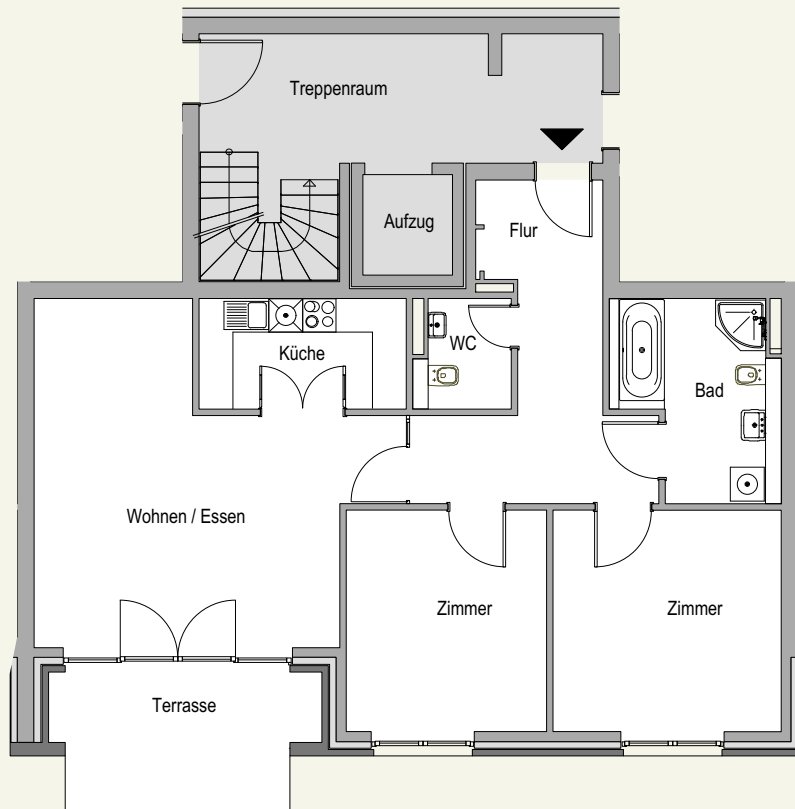

# WOHNUNG 10 SOCKELGESCHOSS

## AUF EINEN BLICK

Wohnen / Essen	30,18 m <sup>2</sup>
Zimmer	14,07 m <sup>2</sup>
Zimmer	15,93 m <sup>2</sup>
Küche	7,09 m <sup>2</sup>
Flur	14,29 m <sup>2</sup>
Bad	8,75 m <sup>2</sup>
WC	3,10 m <sup>2</sup>
Terrasse 1/2	5,55 m <sup>2</sup>

---

Summe Wohnfläche **98,96 m<sup>2</sup>**