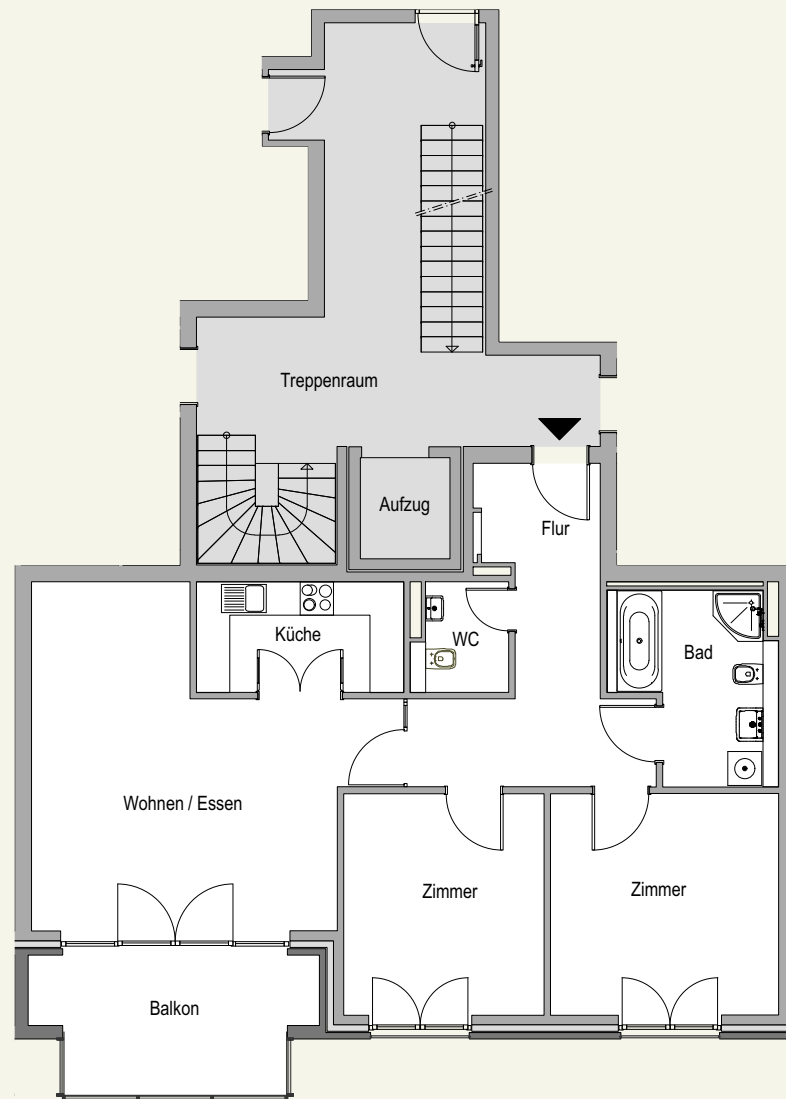

WOHNUNG 2 SOUTERRAIN

AUF EINEN BLICK

Wohnen / Essen	30,18 m ²
Zimmer	14,07 m ²
Zimmer	15,93 m ²
Küche	7,09 m ²
Flur	14,29 m ²
Bad	9,01 m ²
WC	3,11 m ²
Balkon 1/2	5,76 m ²

Summe Wohnfläche **99,44 m²**