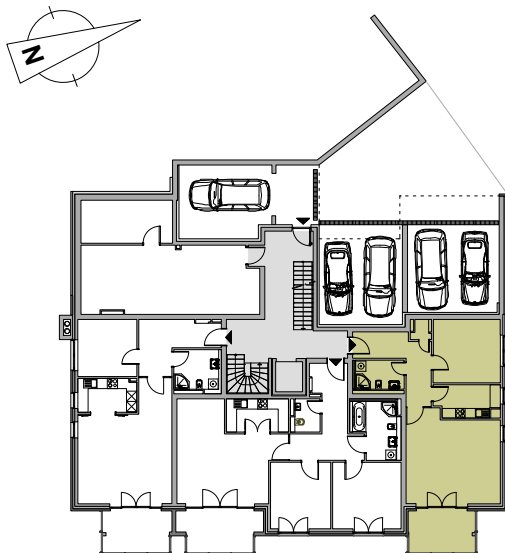

WOHNUNG 3 SOUTERRAIN

AUF EINEN BLICK

Wohnen / Essen	28,93 m ²
Zimmer	14,50 m ²
Küche	7,01 m ²
Flur	10,60 m ²
Bad	5,14 m ²
Abst.	1,26 m ²
Balkon 1/2	5,00 m ²

Summe Wohnfläche **72,44 m²**