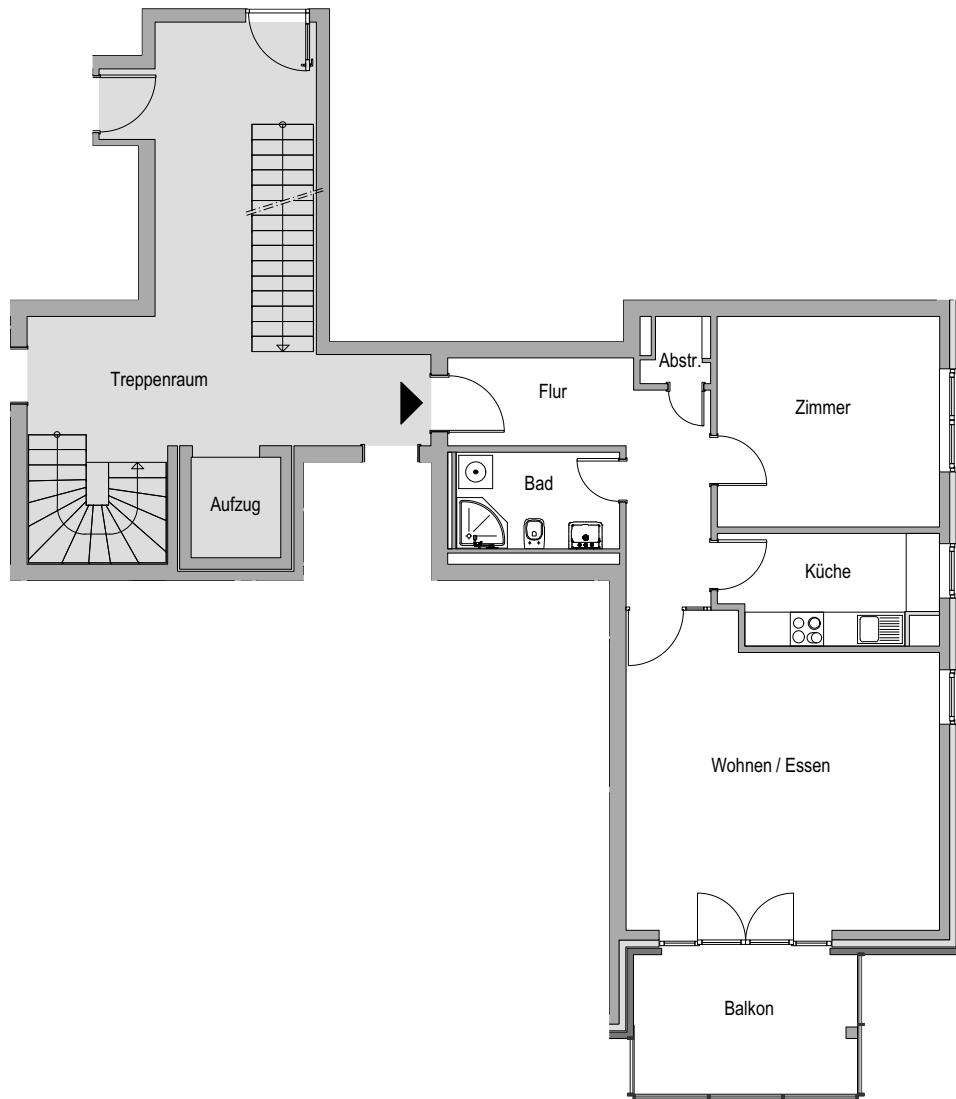

WOHNUNG 3 SOUTERRAIN

AUF EINEN BLICK

Wohnen / Essen	28,93 m ²
Zimmer	14,50 m ²
Küche	7,01 m ²
Flur	10,60 m ²
Bad	5,14 m ²
Abst.	1,26 m ²
Balkon 1/2	5,00 m ²

Summe Wohnfläche **72,44 m²**