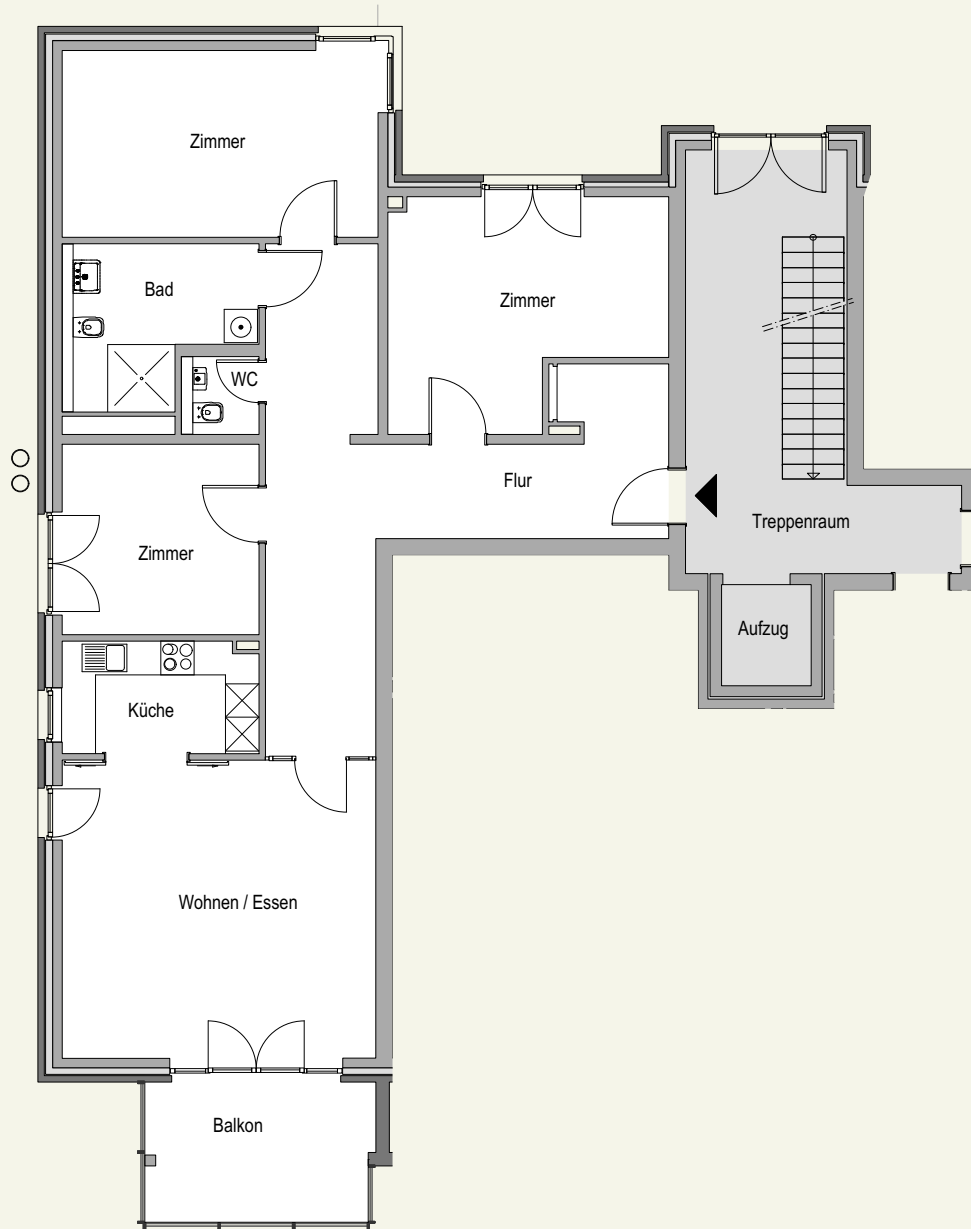

# WOHNUNG 4 ERDGESCHOSS

## AUF EINEN BLICK

|                |                      |
|----------------|----------------------|
| Wohnen / Essen | 29,59 m <sup>2</sup> |
| Zimmer         | 18,65 m <sup>2</sup> |
| Zimmer         | 17,80 m <sup>2</sup> |
| Zimmer         | 11,90 m <sup>2</sup> |
| Küche          | 6,75 m <sup>2</sup>  |
| Flur           | 28,84 m <sup>2</sup> |
| Bad            | 8,65 m <sup>2</sup>  |
| WC             | 1,86 m <sup>2</sup>  |
| Balkon 1/2     | 5,00 m <sup>2</sup>  |

Summe Wohnfläche **129,04 m<sup>2</sup>**