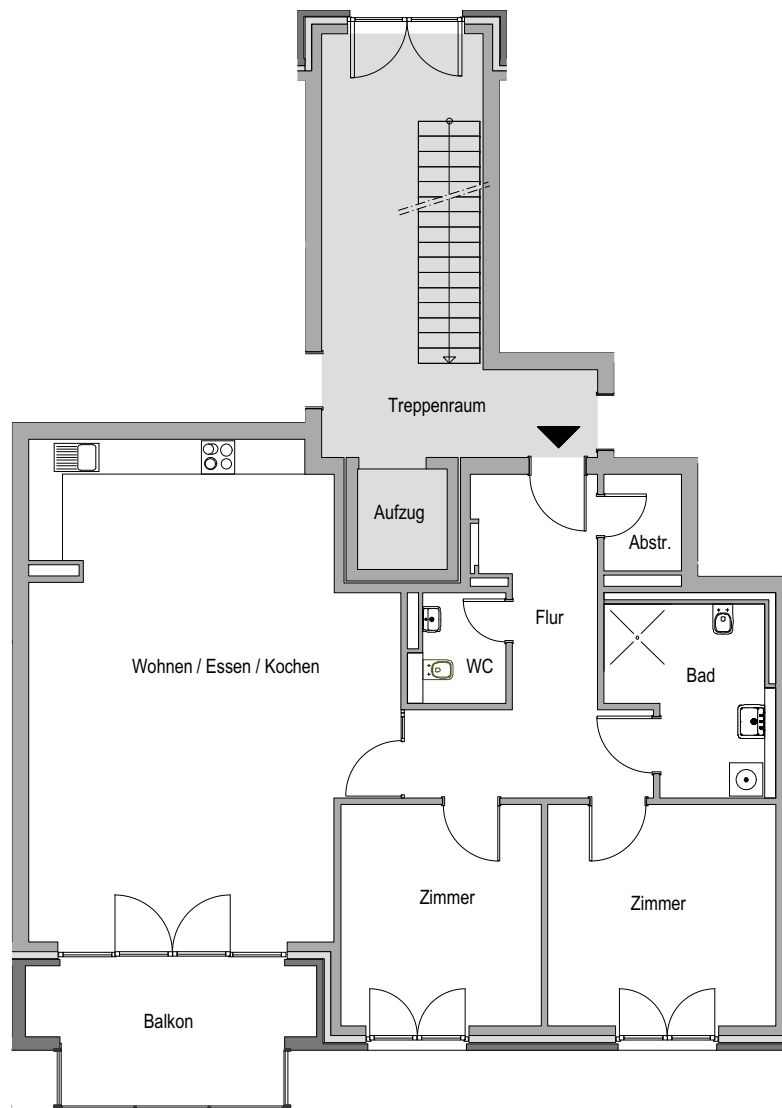

WOHNUNG 5 ERDGESCHOSS

AUF EINEN BLICK

| | |
|-------------------------|----------------------|
| Wohnen / Essen / Kochen | 51,73 m ² |
| Zimmer | 14,07 m ² |
| Zimmer | 15,93 m ² |
| Flur | 14,29 m ² |
| Bad | 8,33 m ² |
| WC | 3,11 m ² |
| Abst. | 2,32 m ² |
| Balkon 1/2 | 5,84 m ² |

Summe Wohnfläche **115,62 m²**