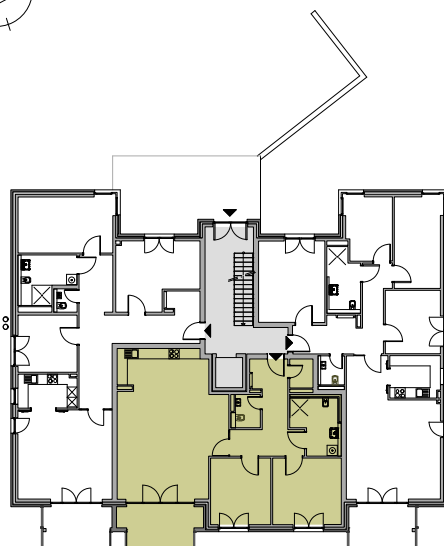

WOHNUNG 5 ERDGESCHOSS

AUF EINEN BLICK

| | |
|-------------------------|----------------------|
| Wohnen / Essen / Kochen | 51,73 m ² |
| Zimmer | 14,07 m ² |
| Zimmer | 15,93 m ² |
| Flur | 14,29 m ² |
| Bad | 8,33 m ² |
| WC | 3,11 m ² |
| Abst. | 2,32 m ² |
| Balkon 1/2 | 5,84 m ² |

Summe Wohnfläche **115,62 m²**