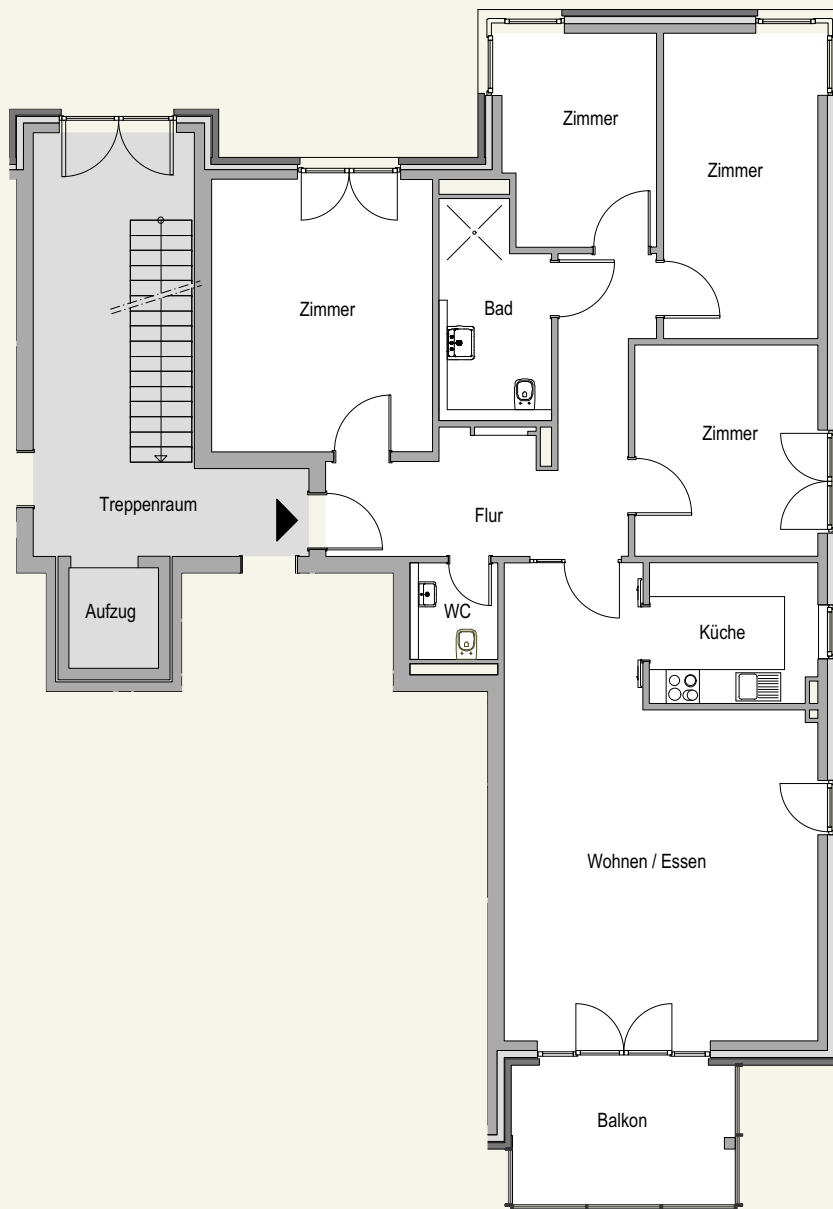

WOHNUNG 6 ERDGESCHOSS

AUF EINEN BLICK

Wohnen / Essen	39,04 m ²
Zimmer	18,85 m ²
Zimmer	10,33 m ²
Zimmer	14,98 m ²
Zimmer	12,28 m ²
Küche	7,22 m ²
Flur	15,14 m ²
Bad	7,01 m ²
WC	2,63 m ²
Balkon 1/2	5,00 m ²

Summe Wohnfläche **132,48 m²**