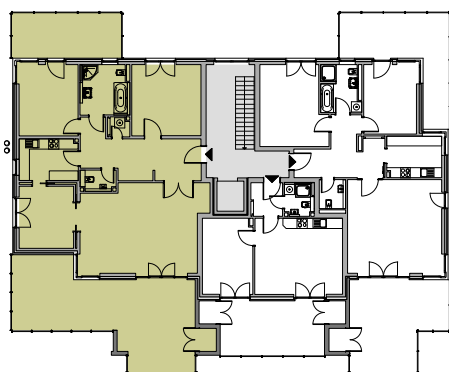

# WOHNUNG 7 STAFFELGESCHOSS

## AUF EINEN BLICK

Wohnen	36,96 m <sup>2</sup>
Essen	11,91 m <sup>2</sup>
Zimmer	14,72 m <sup>2</sup>
Zimmer	17,34 m <sup>2</sup>
Küche	8,46 m <sup>2</sup>
Flur	17,64 m <sup>2</sup>
Bad	8,13 m <sup>2</sup>
WC	2,46 m <sup>2</sup>
Abst.	1,46 m <sup>2</sup>
Abst.	1,57 m <sup>2</sup>
Dachterrasse 1/2	8,61 m <sup>2</sup>
Dachterrasse 1/2	24,50 m <sup>2</sup>
<b>Summe Wohnfläche</b>	<b>153,76m<sup>2</sup></b>