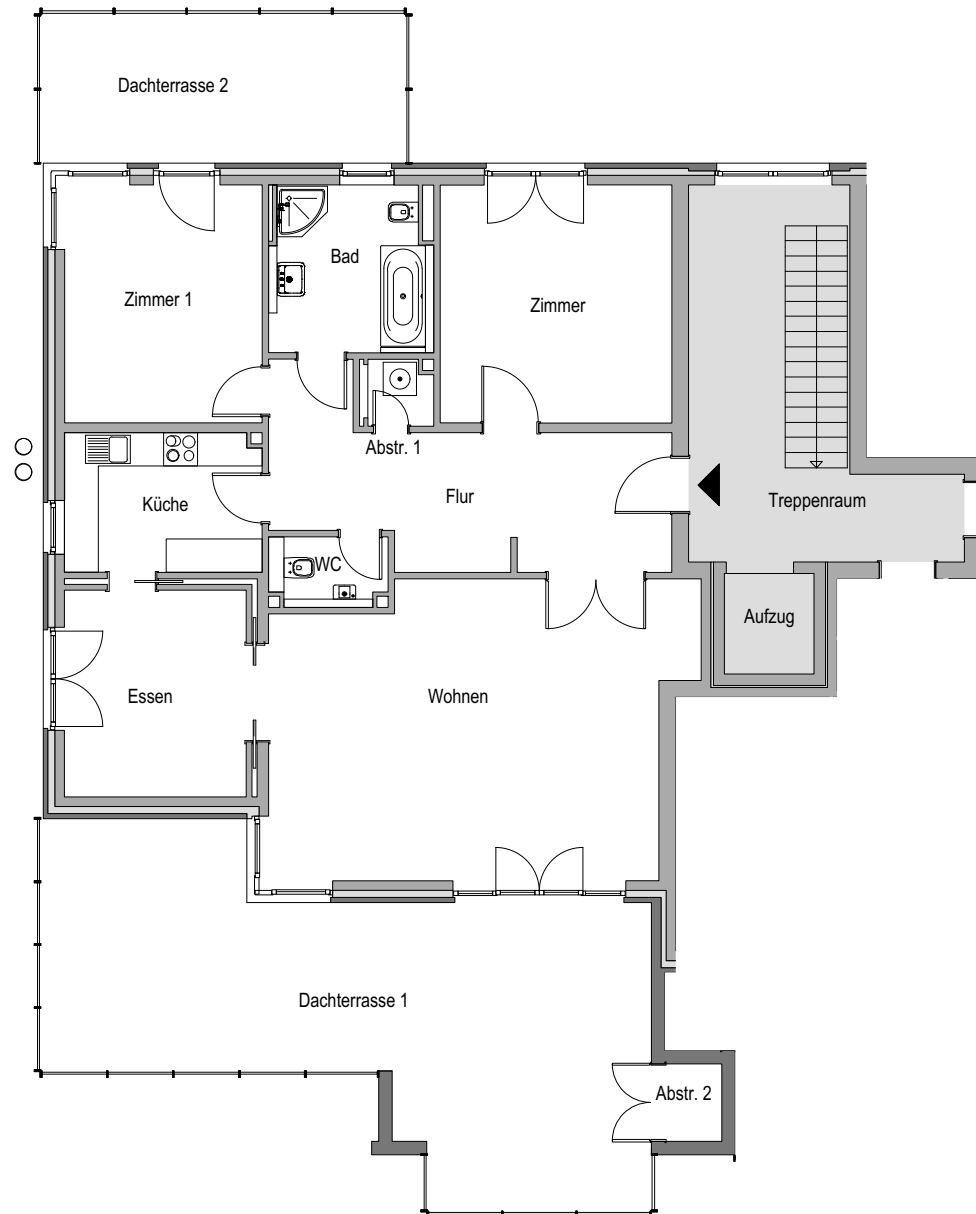

# WOHNUNG 7 STAFFELGESCHOSS

## AUF EINEN BLICK

Wohnen	36,96 m <sup>2</sup>
Essen	11,91 m <sup>2</sup>
Zimmer	14,72 m <sup>2</sup>
Zimmer	17,34 m <sup>2</sup>
Küche	8,46 m <sup>2</sup>
Flur	17,64 m <sup>2</sup>
Bad	8,13 m <sup>2</sup>
WC	2,46 m <sup>2</sup>
Abst.	1,46 m <sup>2</sup>
Abst.	1,57 m <sup>2</sup>
Dachterrasse 1/2	8,61 m <sup>2</sup>
Dachterrasse 1/2	24,50 m <sup>2</sup>
<b>Summe Wohnfläche</b>	<b>153,76m<sup>2</sup></b>