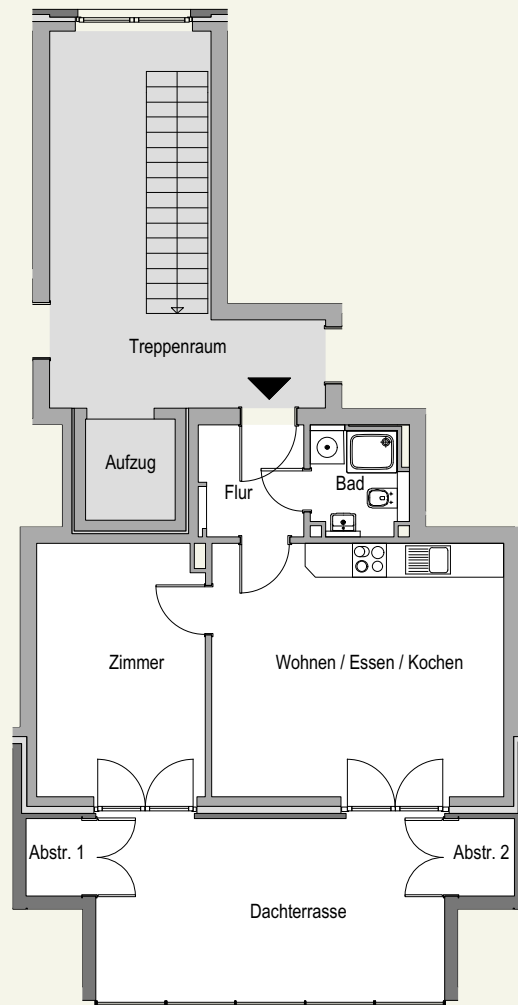

# WOHNUNG 8 STAFFELGESCHOSS

## AUF EINEN BLICK

Wohnen / Essen / Kochen	23,20 m <sup>2</sup>
Zimmer	13,41 m <sup>2</sup>
Flur	3,66 m <sup>2</sup>
Bad	3,02 m <sup>2</sup>
Abst.	1,57 m <sup>2</sup>
Abst.	1,57 m <sup>2</sup>
Dachterrasse 1/2	10,11 m <sup>2</sup>

---

Summe Wohnfläche **56,54 m<sup>2</sup>**