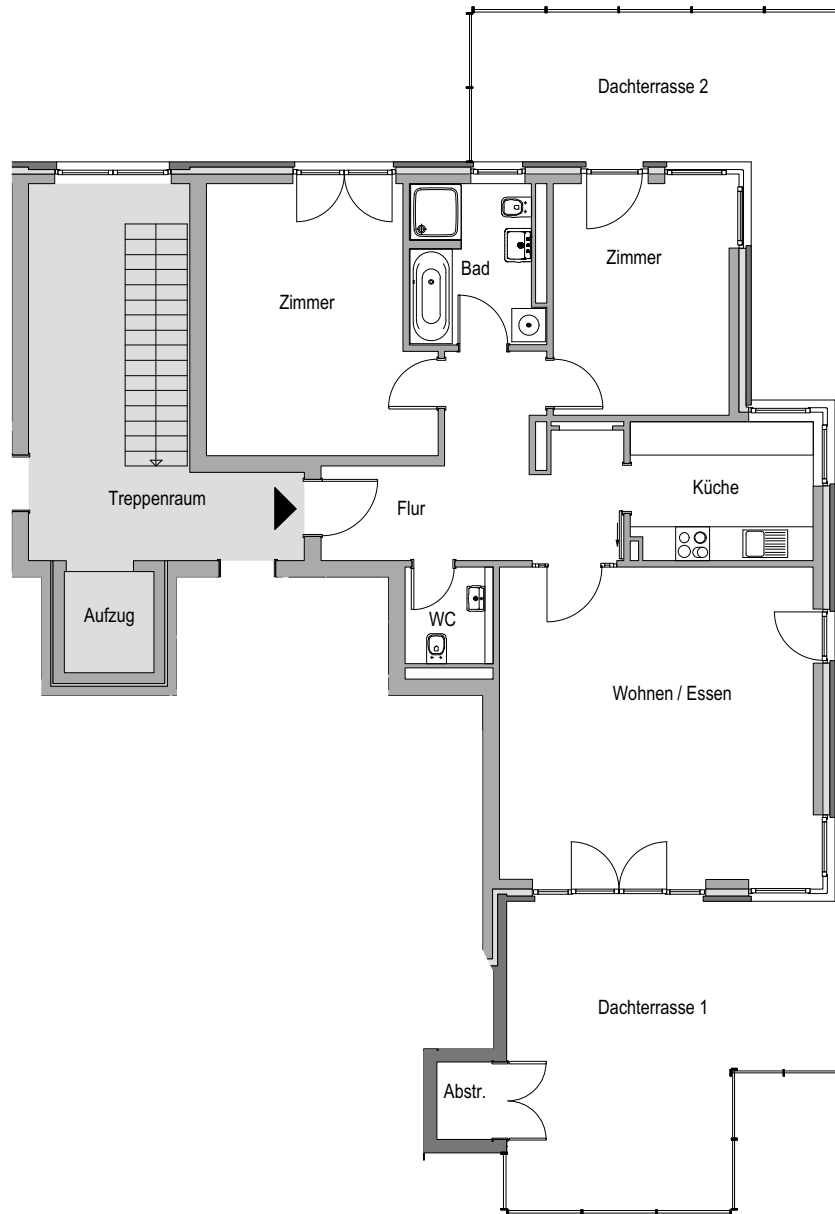

WOHNUNG 9 STAFFELGESCHOSS

AUF EINEN BLICK

Wohnen / Essen	30,97 m ²
Zimmer	17,99 m ²
Zimmer	12,80 m ²
Küche	7,76 m ²
Flur	13,16 m ²
Bad	6,30 m ²
WC	2,63 m ²
Abstr.	1,57 m ²
Dachterrasse 1/2	11,89 m ²
Dachterrasse 1/2	13,84 m ²
Summe Wohnfläche	118,91 m²