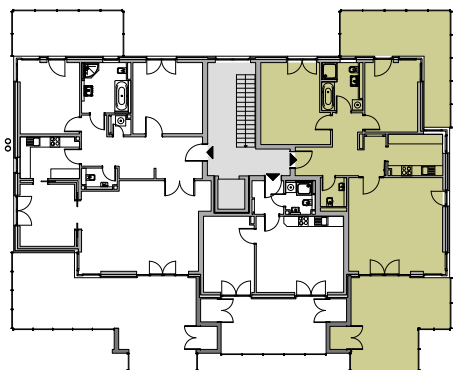

WOHNUNG 9 STAFFELGESCHOSS

AUF EINEN BLICK

Wohnen / Essen	30,97 m ²
Zimmer	17,99 m ²
Zimmer	12,80 m ²
Küche	7,76 m ²
Flur	13,16 m ²
Bad	6,30 m ²
WC	2,63 m ²
Abstr.	1,57 m ²
Dachterrasse 1/2	11,89 m ²
Dachterrasse 1/2	13,84 m ²
Summe Wohnfläche	118,91 m²